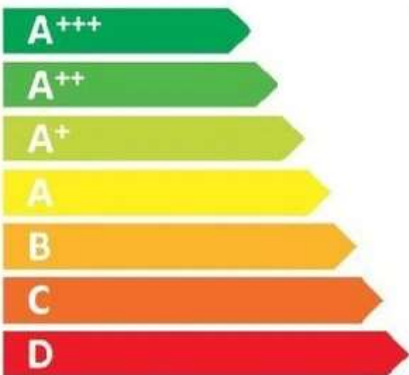

ENERG

енергия · ενεργεια

beko

RCNA366E40ZXB

A+++

ENERGIA · ЕНЕРГИЯ
ΕΝΕΡΓΕΙΑ · ENERGIJA
ENERGY · ENERGIE · ENERGI

180

kWh/annum